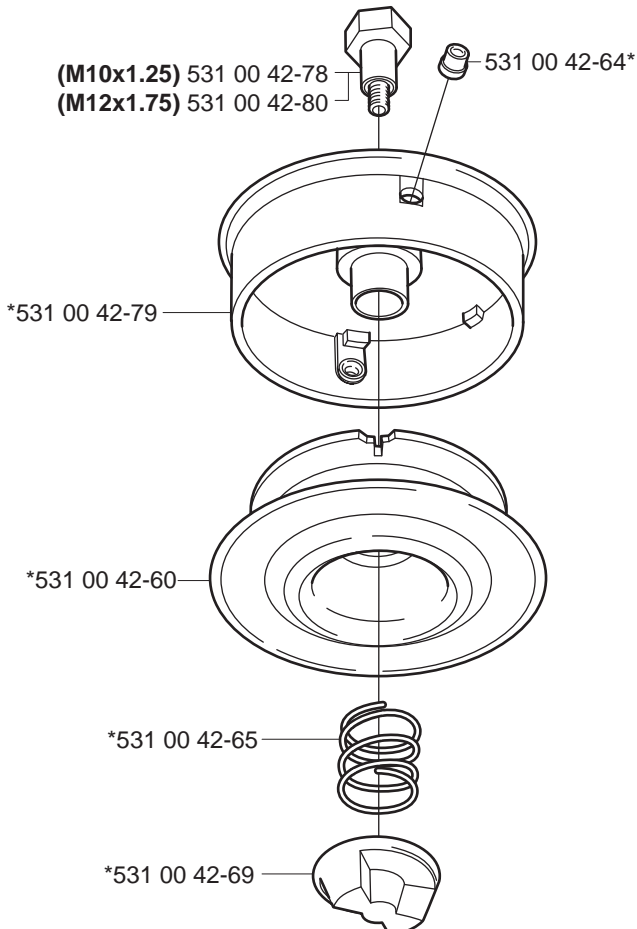

Trimmer heads

Spare parts

Ersatzteile

Pièces détachées

Reserve onderdelen

Repuestos

Reservdelar

Trimmy S M12x1.75

*compl 508 01 01-02

Trimmy SII M12x1.75

*compl 502 26 08-15 (1")

Trimmy H2 M10x1.25 Trimmy H2 M12x1.75

*compl 531 00 60-92

*compl 531 00 38-64

Trimmy Hit Pro M10x1.25

*compl 503 78 78-01

Superauto II 20mm
Superauto II 1"

*compl 531 00 38-09
 *compl 531 00 60-93

Tri Cut M10x1.25 (300mm)
Tri Cut M12x1.75 (300mm)

compl 531 00 38-11
 compl 531 00 38-24

Trimmy Hit Pro Junior 3/8"-24 (R)

*compl 531 00 75-28

Trimmy Hit M10x1.25

*compl 531 00 75-27

Supporting cup M12x1.75

*compl 502 15 70-02

Trimmy Hit VII 3/8"-24 (R)

*compl 531 00 75-84

S35

M10 compl 531 00 92-24