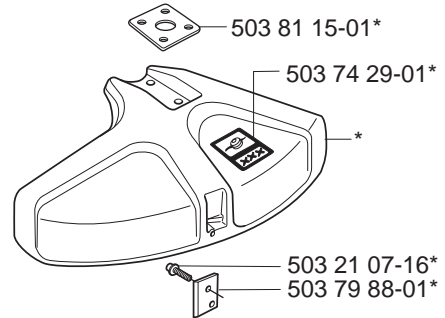

***compl 503 97 71-01**
323 L, LD
325 L, Lx
325 LDx
326 L, Lx, LDx

***compl 503 93 42-02**
323 R, R-J
325 Rx
325 RJx
325 RDx
326 Rx

***compl 503 91 60-01**
240
245
250
252
265

***compl 503 74 50-04**
232
235

Trimmy cord

Product
ø1,5 mm
 15 m blue
 10 m reel for 300 S
 10 m reel for Duo
 10 st for 6 RC
ø2,0 mm
 15 m green
 130 m green
ø2,4 mm
 15 m orange
 90 m orange
 240 m orange
ø2,7 mm
 15 m yellow
 70 m yellow
 240 m yellow
ø3,0 mm
 10 m red
 56 m red
 240 m red
ø3,3 mm
 46 m white
Pre cut for Trimmy Fix
 20 strings ø2,4 mm