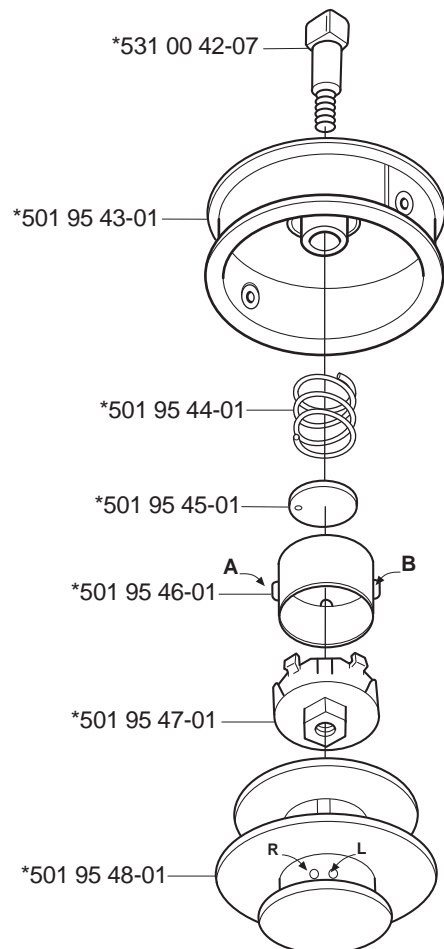

Trimmer heads

Spare parts

Ersatzteile

Pièces détachées

Reserve onderdelen

Repuestos

Reservdelar

Trimmy S M12x1.75

Superauto II 20mm
Superauto II 1"

*compl 531 00 38-09
 *compl 531 00 60-93

Tri Cut M10x1.25 (300mm)
Tri Cut M12x1.75 (300mm)

compl 531 00 38-11
 compl 531 00 38-24

Trimmy Hit Pro Junior 3/8"-24 (R)

*compl 531 00 75-28

Trimmy Hit M10x1.25

*compl 531 00 75-27

Supporting cup M12x1.75

*compl 502 15 70-02

Trimmy Hit VII 3/8"-24 (R)

*compl 531 00 75-84

S35

M10 compl 531 00 92-24

M12 compl 531 00 92-68

T35

M10 compl 531 00 92-25

M12 compl 531 00 92-69

T45 M12x1.75

compl 531 00 92-62

T25 3/8"-24 (R)

compl 531 00 92-78