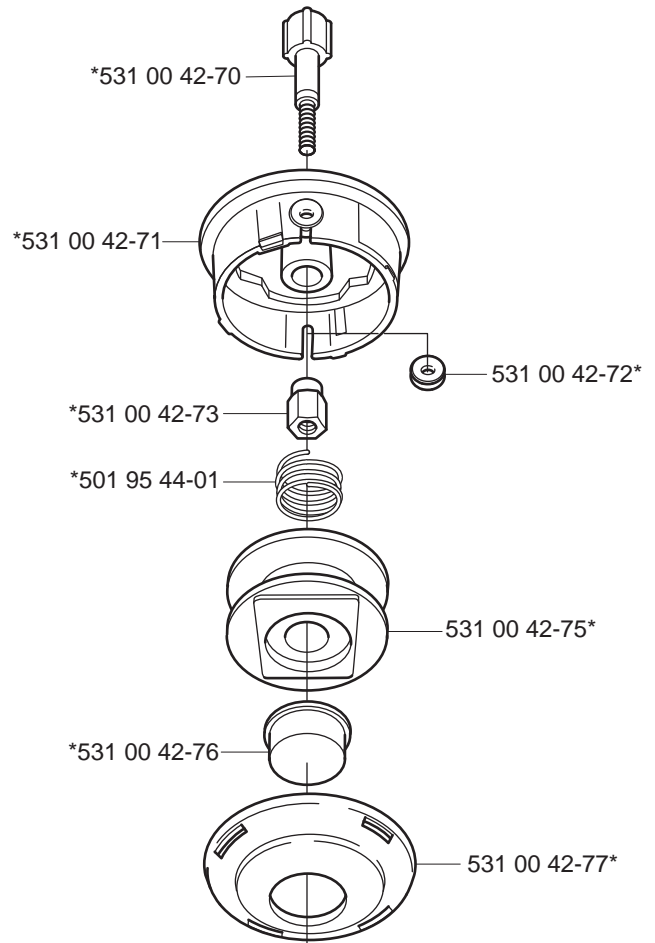

Trimmer heads

Spare parts

Ersatzteile

Pièces détachées

Reserve onderdelen

Repuestos

Reservdelar

Trimmy S M12x1.75

*compl 508 01 01-02

Trimmy SII M12x1.75

*compl 502 26 08-15 (1")

Trimmy H2 M10x1.25 Trimmy H2 M12x1.75

*compl 531 00 60-92

*compl 531 00 38-64

Trimmy Hit Pro M10x1.25

*compl 503 78 78-01

Superauto II 20mm
Superauto II 1"

*compl 531 00 38-09
 *compl 531 00 60-93

Tri Cut M10x1.25 (300mm)
Tri Cut M12x1.75 (300mm)

compl 531 00 38-11
 compl 531 00 38-24

Trimmy Hit Pro Junior 3/8"-24 (R)

*compl 531 00 75-28

Trimmy Hit M10x1.25

*compl 531 00 75-27

Supporting cup M12x1.75

*compl 502 15 70-02

Trimmy Hit VII 3/8"-24 (R)

*compl 531 00 75-84

S35

M10 compl 531 00 92-24