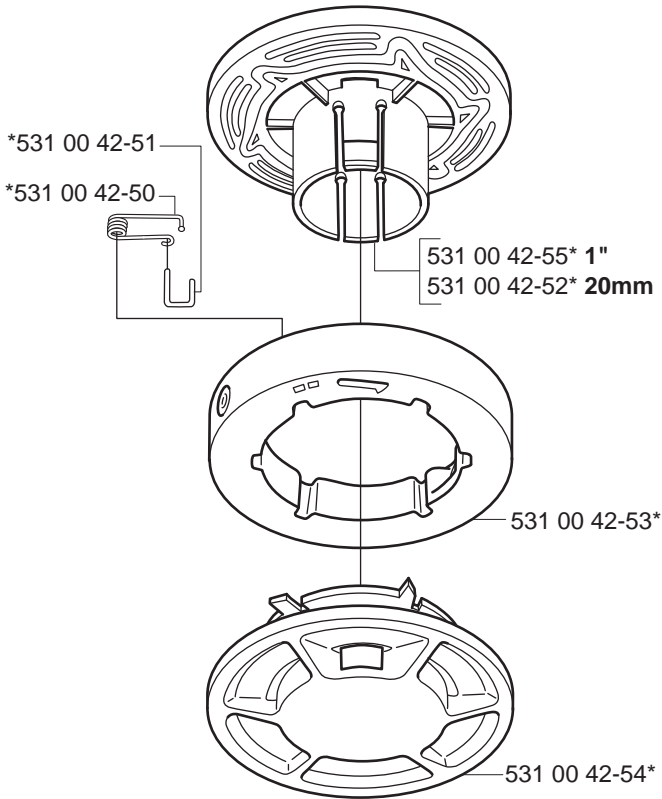

Trimmer heads

Spare parts

Ersatzteile

Pièces détachées

Reserve onderdelen

Repuestos

Reservdelar

Trimmy S M12x1.75

*compl 508 01 01-02

Trimmy SII M12x1.75

*compl 502 26 08-15 (1")

Trimmy H2 M10x1.25 Trimmy H2 M12x1.75

*compl 531 00 60-92

*compl 531 00 38-64

Trimmy Hit Pro M10x1.25

*compl 503 78 78-01

Superauto II 20mm
Superauto II 1"

*compl 531 00 38-09
 *compl 531 00 60-93

Tri Cut M10x1.25 (300mm)
Tri Cut M12x1.75 (300mm)

compl 531 00 38-11
 compl 531 00 38-24

Trimmy Hit Pro Junior 3/8"-24 (R)

*compl 531 00 75-28

Trimmy Hit M10x1.25

*compl 531 00 75-27

Supporting cup M12x1.75

*compl 502 15 70-02

Trimmy Hit VII 3/8"-24 (R)

*compl 531 00 75-84

S35

M10 compl 531 00 92-24