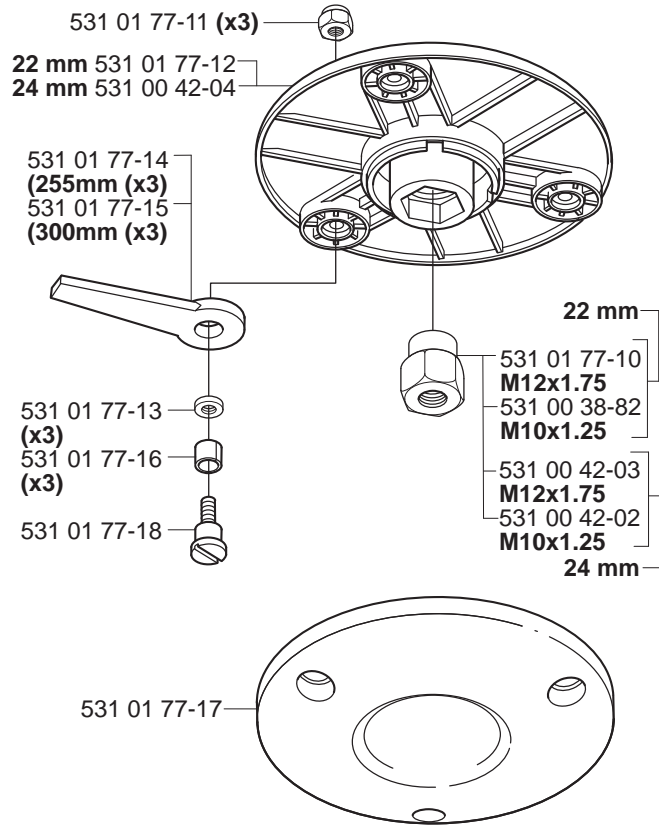

Trimmer heads

Spare parts

Ersatzteile

Pièces détachées

Reserve onderdelen

Repuestos

Reservdelar

Trimmy S M12x1.75

*compl 508 01 01-02

Trimmy SII M12x1.75

*compl 502 26 08-15 (1")

Trimmy H2 M10x1.25 Trimmy H2 M12x1.75

*compl 531 00 60-92

*compl 531 00 38-64

Trimmy Hit Pro M10x1.25

*compl 503 78 78-01

Superauto II 20mm
Superauto II 1"

*compl 531 00 38-09
 *compl 531 00 60-93

Tri Cut M10x1.25 (300mm)
Tri Cut M12x1.75 (300mm)

compl 531 00 38-11
 compl 531 00 38-24

Trimmy Hit Pro Junior 3/8"-24 (R)

*compl 531 00 75-28

Trimmy Hit M10x1.25

*compl 531 00 75-27

Supporting cup M12x1.75

*compl 502 15 70-02

Trimmy Hit VII 3/8"-24 (R)

*compl 531 00 75-84

S35

M10 compl 531 00 92-24