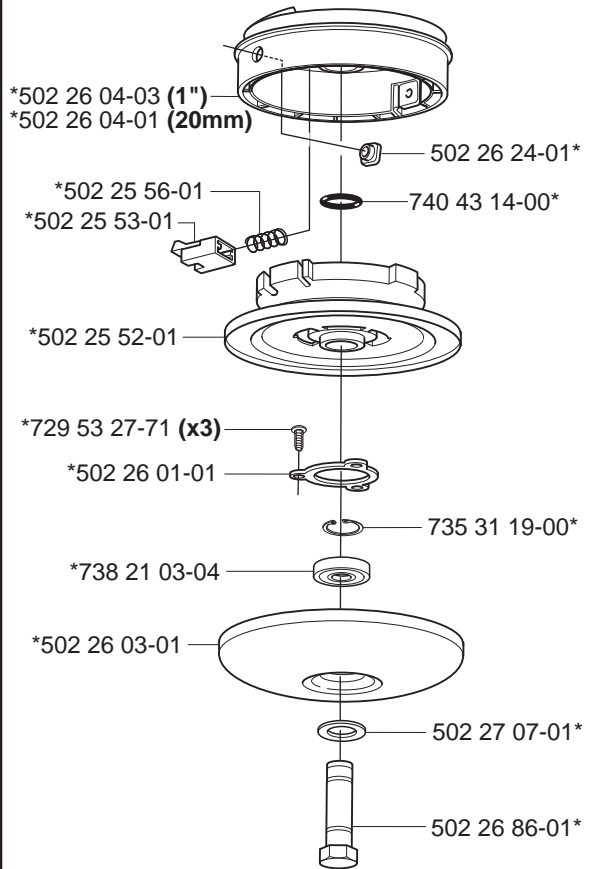

Trimmer heads

Spare parts

Ersatzteile

Pièces détachées

Reserve onderdelen

Repuestos

Reservdelar

Trimmy S M12x1.75

*compl 508 01 01-02

Trimmy SII M12x1.75

*compl 502 26 08-15 (1")

Trimmy H2 M10x1.25 Trimmy H2 M12x1.75

*compl 531 00 60-92

*compl 531 00 38-64

Trimmy Hit Pro M10x1.25

*compl 503 78 78-01

Superauto II 20mm
Superauto II 1"

*compl 531 00 38-09
 *compl 531 00 60-93

Tri Cut M10x1.25 (300mm)
Tri Cut M12x1.75 (300mm)

compl 531 00 38-11
 compl 531 00 38-24

Trimmy Hit Pro Junior 3/8"-24 (R)

*compl 531 00 75-28

Trimmy Hit M10x1.25

*compl 531 00 75-27

Supporting cup M12x1.75

*compl 502 15 70-02

Trimmy Hit VII 3/8"-24 (R)

*compl 531 00 75-84

S35

M10 compl 531 00 92-24