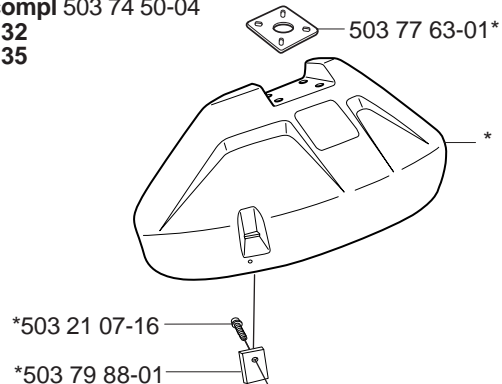

***compl 503 97 71-01**
323 L, LD
325 L, Lx
325 LDx
326 L, Lx, LDx

***compl 503 93 42-02**
323 R, R-J
325 Rx
325 RJx
325 RDx
326 Rx

***compl 503 91 60-01**
240
245
250
252
265

***compl 503 74 50-04**
232
235

Trimmy cord

Product
ø1,5 mm
 15 m blue
 10 m reel for 300 S
 10 m reel for Duo
 10 st for 6 RC
ø2,0 mm
 15 m green
 130 m green
ø2,4 mm
 15 m orange
 90 m orange
 240 m orange
ø2,7 mm
 15 m yellow
 70 m yellow
 240 m yellow
ø3,0 mm
 10 m red
 56 m red
 240 m red
ø3,3 mm
 46 m white
Pre cut for Trimmy Fix
 20 strings ø2,4 mm