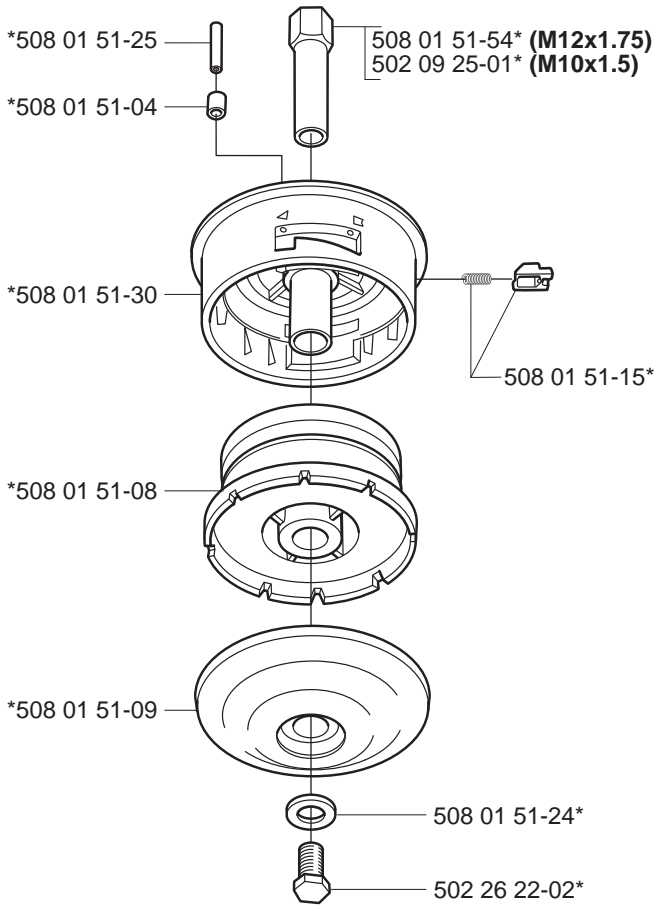

Trimmy S M12x1.75

*compl 508 01 01-02