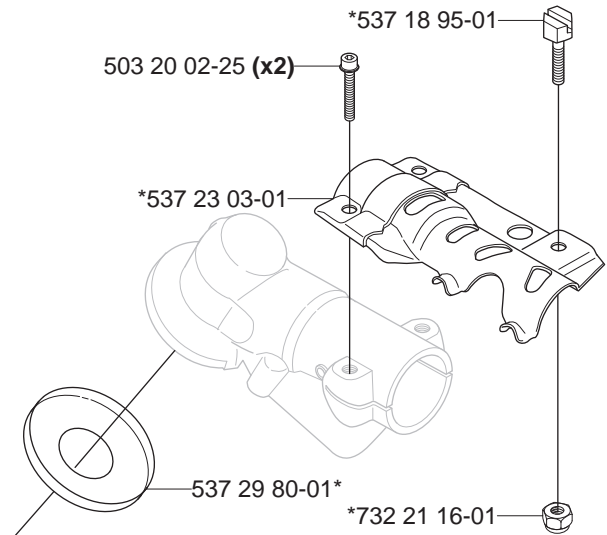

T25 M10x1.25

compl 531 00 92-79

Auto 55 M12x1.75
 compl 531 00 92-26 (1")

Guard
 *compl 503 95 43-01
 343R
 345Rx

*compl 537 29 73-01
 343F
 345Fx
 345FxT

Guard

***compl 537 02 61-01**
323 C
325 C
326 C

***compl 537 07 67-01**
325 Cx

***compl 503 97 71-01**
323 L, LD
325 L, Lx
325 LDx
326 L, Lx, LDx

***compl 503 93 42-02**
323 R, R-J
325 Rx
325 RJx
325 RDx
326 Rx

***compl 503 91 60-01**
240
245
250
252
265

***compl 503 74 50-04**
232
235

Trimmy cord

Product
ø1,5 mm
 15 m blue
 10 m reel for 300 S
 10 m reel for Duo
 10 st for 6 RC
ø2,0 mm
 15 m green
 130 m green
ø2,4 mm
 15 m orange
 90 m orange
 240 m orange
ø2,7 mm
 15 m yellow
 70 m yellow
 240 m yellow
ø3,0 mm
 10 m red
 56 m red
 240 m red
ø3,3 mm
 46 m white
Pre cut for Trimmy Fix
 20 strings ø2,4 mm